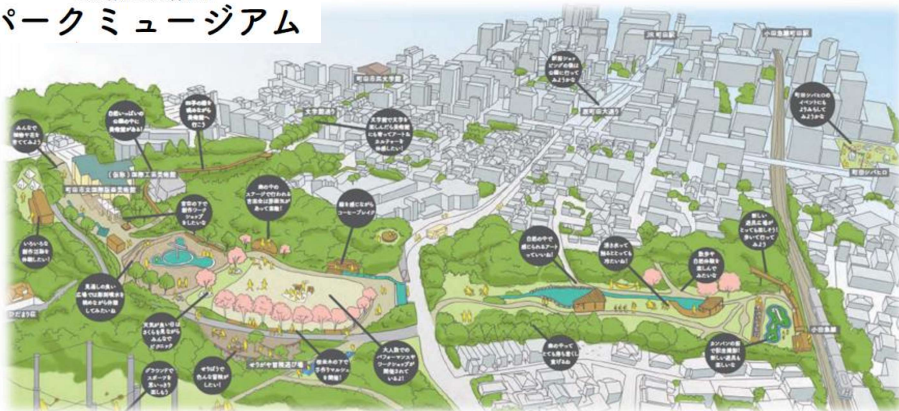

整備イメージ・イベント

町田の自然と文化に出会える
パークミュージアム

【Future Park Lab（フューチャー パーク ラボ）】

みんなが想像した将来の芹ヶ谷公園の風景を、実際に創造してみようという実験的な取り組み（2021年度は9月、10月、11月、3月に実施）

アイデア・声

公園に行くまでを
楽しみたい

展示や発表を
したい

創作活動をしたい

ここでしかできな
い特別な遊びをし
たい

実施・実現

「宝探しイベント」
まちなかと公園が一緒になって、
芹ヶ谷公園の宝物（パシヨ等）
を発見していくイベントを実施

「子どもの油絵展」
絵画教室とコラボし、公園内に80
点の油絵を展示。公園内に現れた
迫力あるアートを来園者が楽しみ
ました。

「吹きガラスに挑戦」
移動式のガラス炉を使い、一人一
つコップを作成。当日は多くの子
が参加

「芹ヶ谷の自然で作る風の飾り」
町田エリアを盛り上げる学生clubと連
携した体験型プログラムを実施。公園
で拾った木々を使って作成

芹ヶ谷公園芸術の杜プロジェクトの詳細

「なんだかんだ言っても、
やっぱり町田が一番」

そんな風に
みんなに愛される町田市に。

【事業担当課】
文化スポーツ振興部 文化振興課・国際版画美術館
都市づくり部 公園緑地課

【企業版ふるさと納税 担当課】
政策経営部 企画政策課 ☎:042-724-2103

制度の詳細