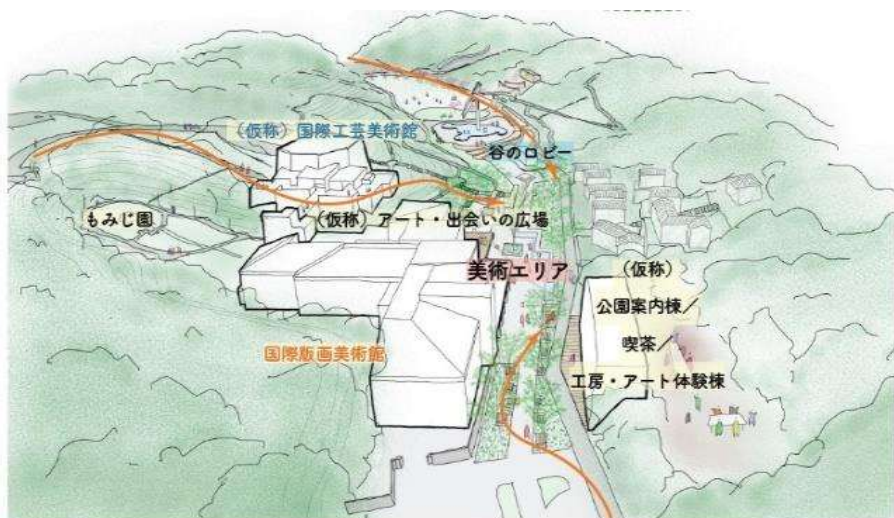

整備イメージ・イベント

町田の自然と文化に出会える
パークミュージアム

【Future Park Lab（フューチャー パーク ラボ）】

みんなが想像した将来の芹ヶ谷公園の風景を、実際に創造してみようという実験的な取り組み（2021年度は9月、10月、11月、3月に実施）

アイデア・声

公園に行くまでを
楽しみたい

展示や発表を
したい

創作活動をしたい

ここでしかできな
い特別な遊びをし
たい

実施・実現

「宝探しイベント」
まちなかと公園が一緒になって、
芹ヶ谷公園の宝物（パシヨ等）
を発見していくイベントを実施

「子どもの油絵展」
絵画教室とコラボし、公園内に80
点の油絵を展示。公園内に現れた
迫力あるアートを来園者が楽しみ
ました。

「吹きガラスに挑戦」
移動式のガラス炉を使い、一人一
つコップを作成。当日は多くの子
が参加

「芹ヶ谷の自然で作る風の飾り」
町田エリアを盛り上げる学生clubと連
携した体験型プログラムを実施。公園
で拾った木々を使って作成

芹ヶ谷公園芸術の杜プロジェクトの詳細

「なんだかんだ言っても、
やっぱり町田が一番」

そんな風に
みんなに愛される町田市に。

【事業担当課】
文化スポーツ振興部 文化振興課・国際版画美術館
都市づくり部 公園緑地課

【企業版ふるさと納税 担当課】
政策経営部 企画政策課 ☎:042-724-2103

制度の詳細